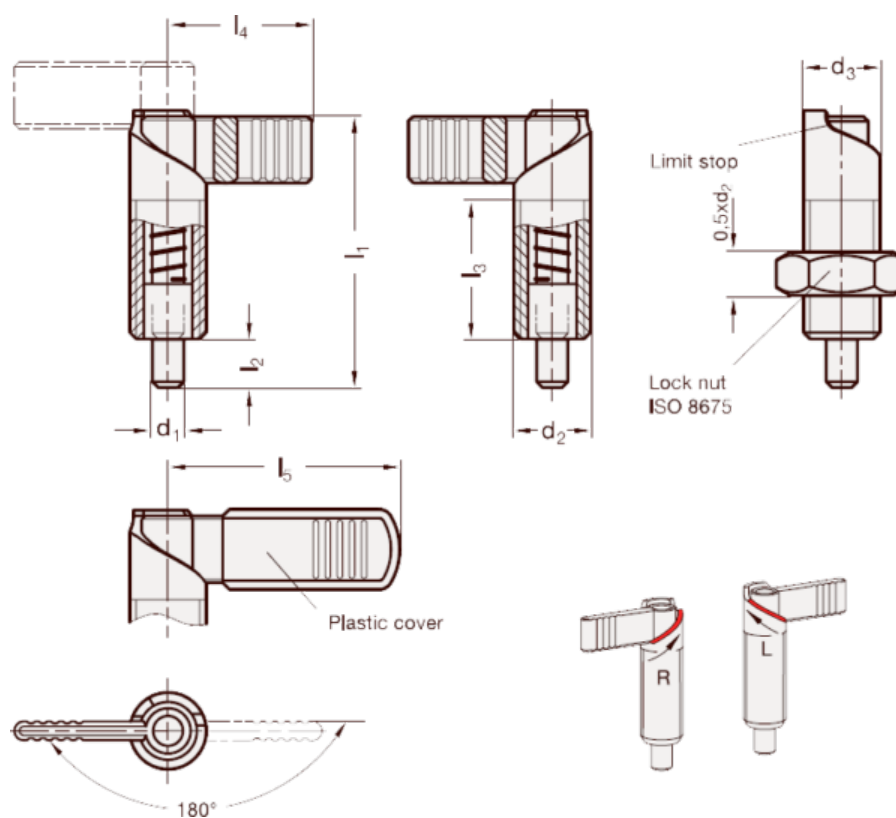

Varenummer: 207218M1615LB
Beskrivelse: E+G Positioneringsbolt
GN 721-8-M16x1,5-LB

Mål

d1 = 8
d2 = M16x1.5
d3 = 16
l1 = 56
l2 = 10
l3 = 30
l4 = 32
l5 = 42

Vægt i (g) = 67